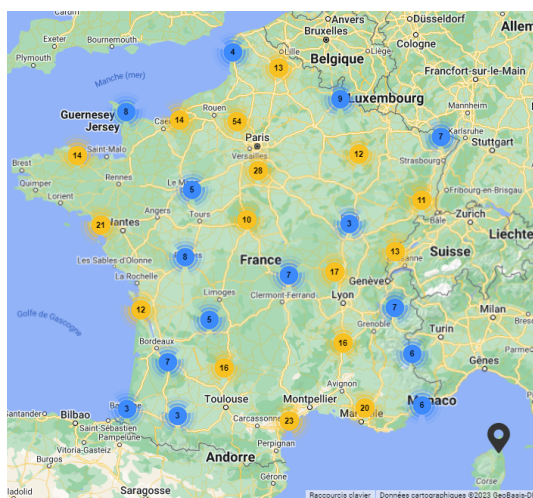

COMMUNIQUÉ DE PRESSE - PARIS, LE 21 NOVEMBRE 2023

6^{ème} édition du label « Ville Prudente » Le palmarès des 112 nouvelles labellisations

À l'occasion du 105^e Congrès des maires et présidents d'intercommunalité de France (AMF) qui se tient à Paris, l'association Prévention Routière et ses partenaires dévoilent le palmarès des 112 nouvelles labellisations de la 6^{ème} édition du label « Ville Prudente ». Ce label récompense les communes qui, quelle que soit leur taille, luttent contre l'insécurité routière.

452 LABELLISÉES PARTOUT EN FRANCE

En 2023, 81 nouvelles communes ont obtenu le label « Ville Prudente » qui compte désormais 452 labellisées, et concerne plus de 5,8 millions de Français. Par ailleurs, cette année, 31 communes ont décidé de relancer leur candidature. Parmi celles-ci certaines ont vu leur niveau de labellisation augmenter telles que : Basse-Goulaine, Beauvais, Palaiseau ou Avignon qui obtiennent leur 4^e cœur.