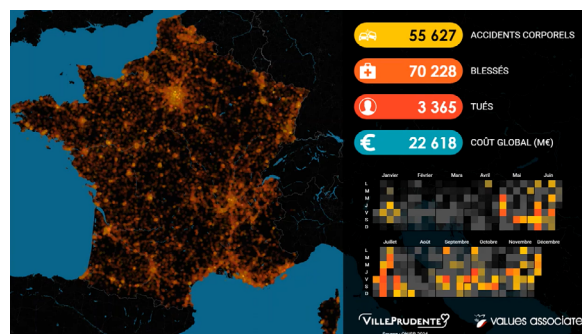

2024 : LES DATES CLÉS

- 7ème édition du label « Ville Prudente »
- Date limite des inscriptions : 16 septembre 2024
- Annonce des résultats : novembre 2024